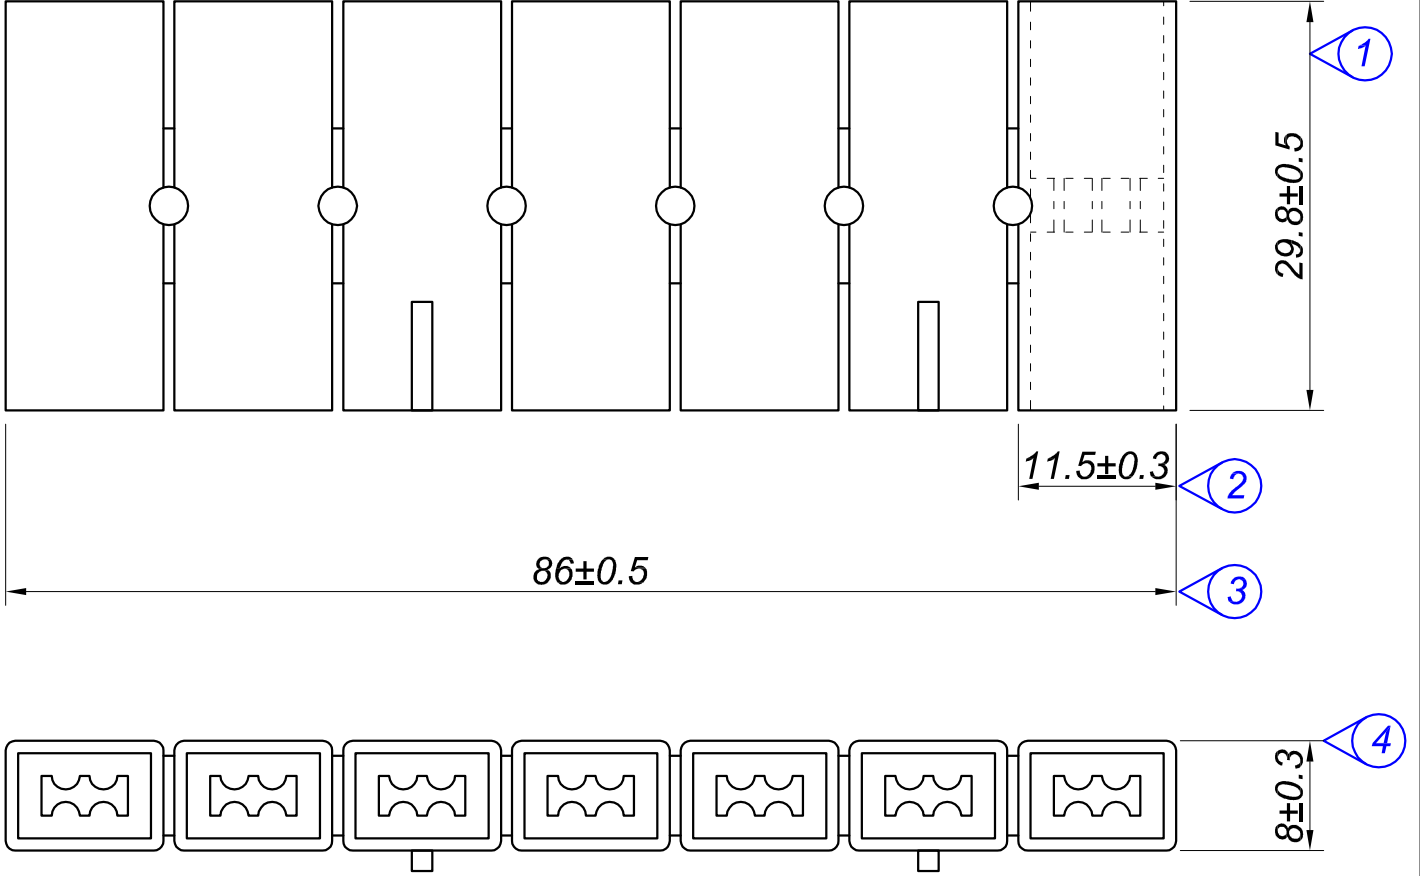

PARÇA KODU PART CODE	PARÇA ADI PART NAME	Renk Color	Malzeme Material
TM 1803.0700	7'Lİ KLEMENS BOŞ	ŞEFFAF / TRANSPARENT	PA 66 / V2
TM 1803.0701	7'Lİ KLEMENS DOLU	ŞEFFAF / TRANSPARENT	PA 66 / V2

Resmin Üzerinden Ölçü Almayınız  
Don't use the drawing for measuring purpose

TM 1803.0700

TM 1803.0701 - Montajlı / Assembled

Tarih / Date	22.03.2011	İmza /Signature	Ölçek / Scale			
Çizen / Desing	M.Yağcı		2 / 1			
Onay / Approval	S.Gölcük		No		Değişiklik / Revision	Tarih/Date
	Parça Adı: Part Name	7'Lİ KLEMENS			Parça Kodu: Part Code	TM 1803.0700